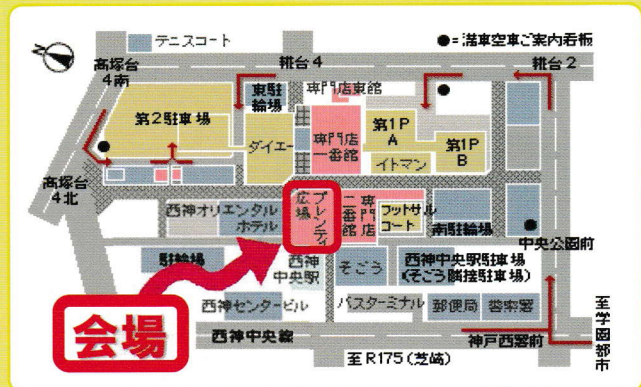

小雨決行 荒天の場合7日(日)に順延

(順延の場合は、午前7時に本会ホームページでお知らせします)

会場

西神中央プレティ広場

(地下鉄西神中央駅東側)

神戸ウエスタン

©2018 神戸ウエスタン No.50-002

お楽しみイベントが
たくさんあるよ~★

&

はっぴ〜カーニバル 11th

ステージ

☆特定非営利活動法人 音楽堂 ☆ニコニコ太鼓 ☆チーム紫陽花

☆井吹台児童館和太鼓クラブ ☆玉津和太鼓ジュニア

☆西区子ども会連合会チアガール ハッピーホッパーズ ほか

相談ブース

西区医師会『健康相談』 西区薬剤師会『お薬・健康相談』